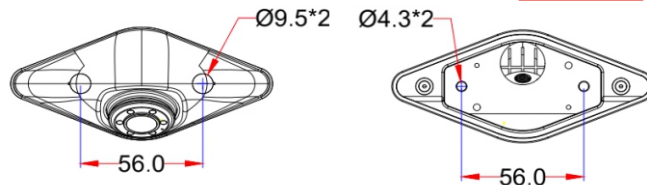

Страна-производитель: Китай
Изготовитель: AVIS ELECTRONICS
OVERSEAS LIMITED

Юридический адрес изготовителя: 506-507A,
HuiGu ChuangXin Technology park, JingBei
road, Shiyan town ,Baoan district, Shenzhen,
Guangdong, China, 518108

Импортер: ООО «Авис электроникс»
Юридический адрес импортера: 125167,
г. Москва, Планетная ул., д. 11, пом. 12/11 PM-2

Инструкция по установке