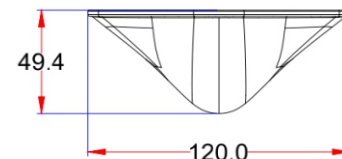

Страна-производитель: Китай
Изготовитель: AVIS ELECTRONICS
OVERSEAS LIMITED

Юридический адрес изготовителя: 506-507A,
HuiGu ChuangXin Technology park, JingBei
road, Shiyan town ,Baoan district, Shenzhen,
Guangdong, China, 518108

Импортер: ООО «Авис электроникс»
Юридический адрес импортера: 125167,
г. Москва, Планетная ул., д. 11, пом. 12/11 PM-2

Инструкция по установке