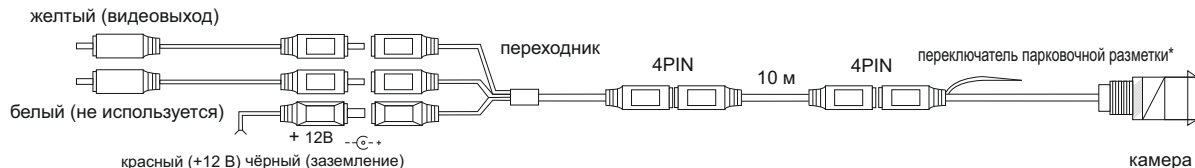

Схема подключения

Технические характеристики

Сенсор:	1/3 PC2099 CMOS
Разрешение матрицы:	976x592
Разрешение:	700 тв-линий
Система цветности:	NTSC
Мин. Освещённость:	0 Lux
ИК подсветка:	Есть
Угол обзора:	150° (по диагонали)
Класс защиты:	IP68
Питание:	12 В
Раб. Температура:	-20°C~+70°C
Микрофон:	Нет
Парковочная разметка:	Есть (Отключаемая)*